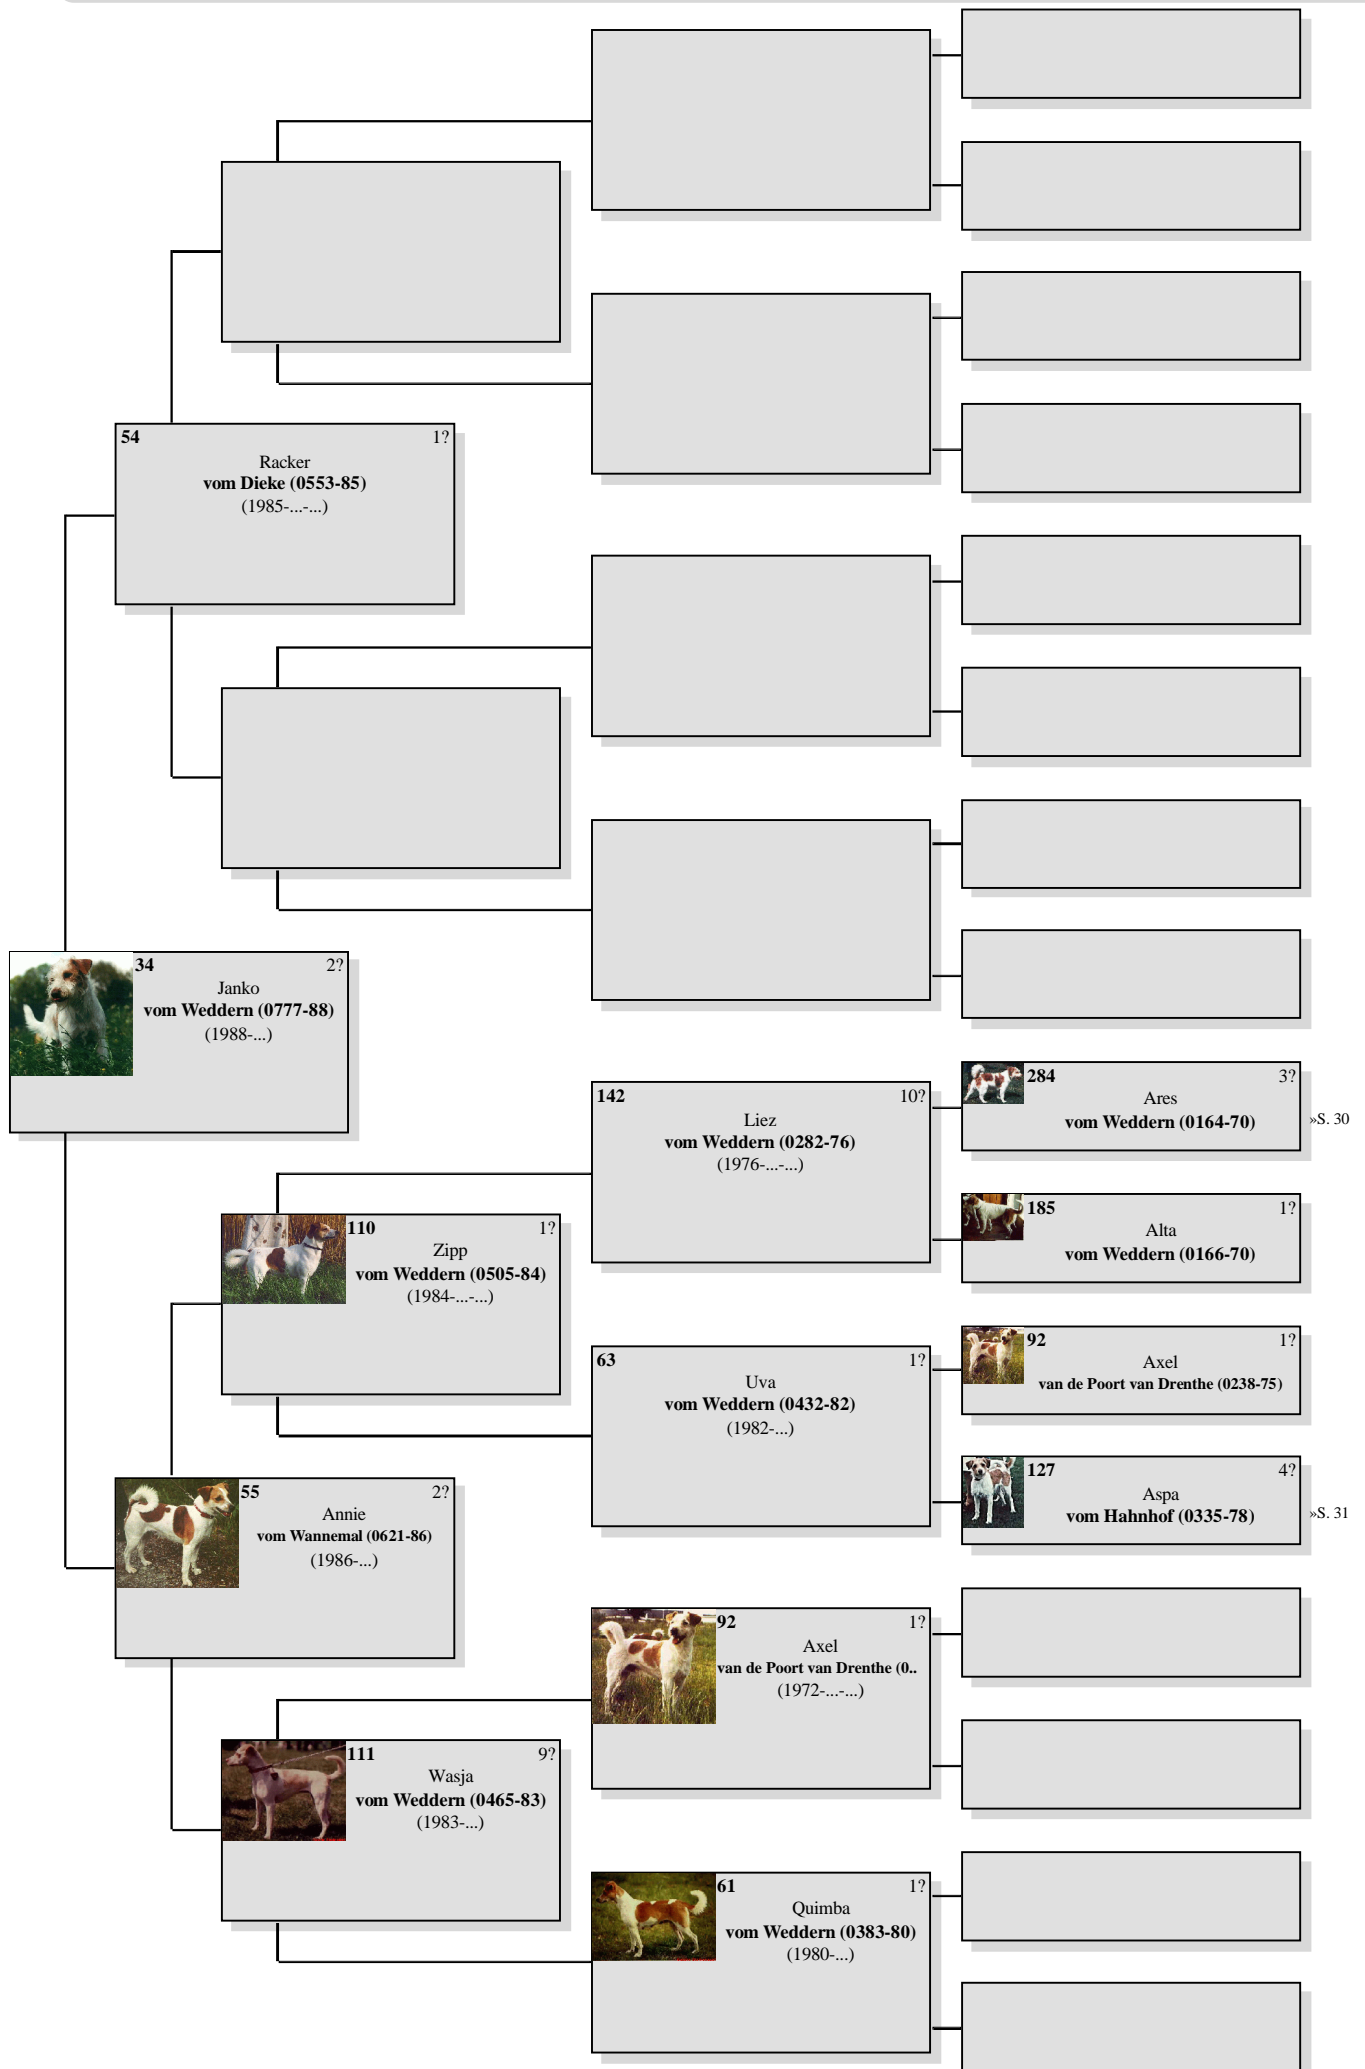

Vorfahrenschaft von Andor von den Lahberger Weegen (2889-04)