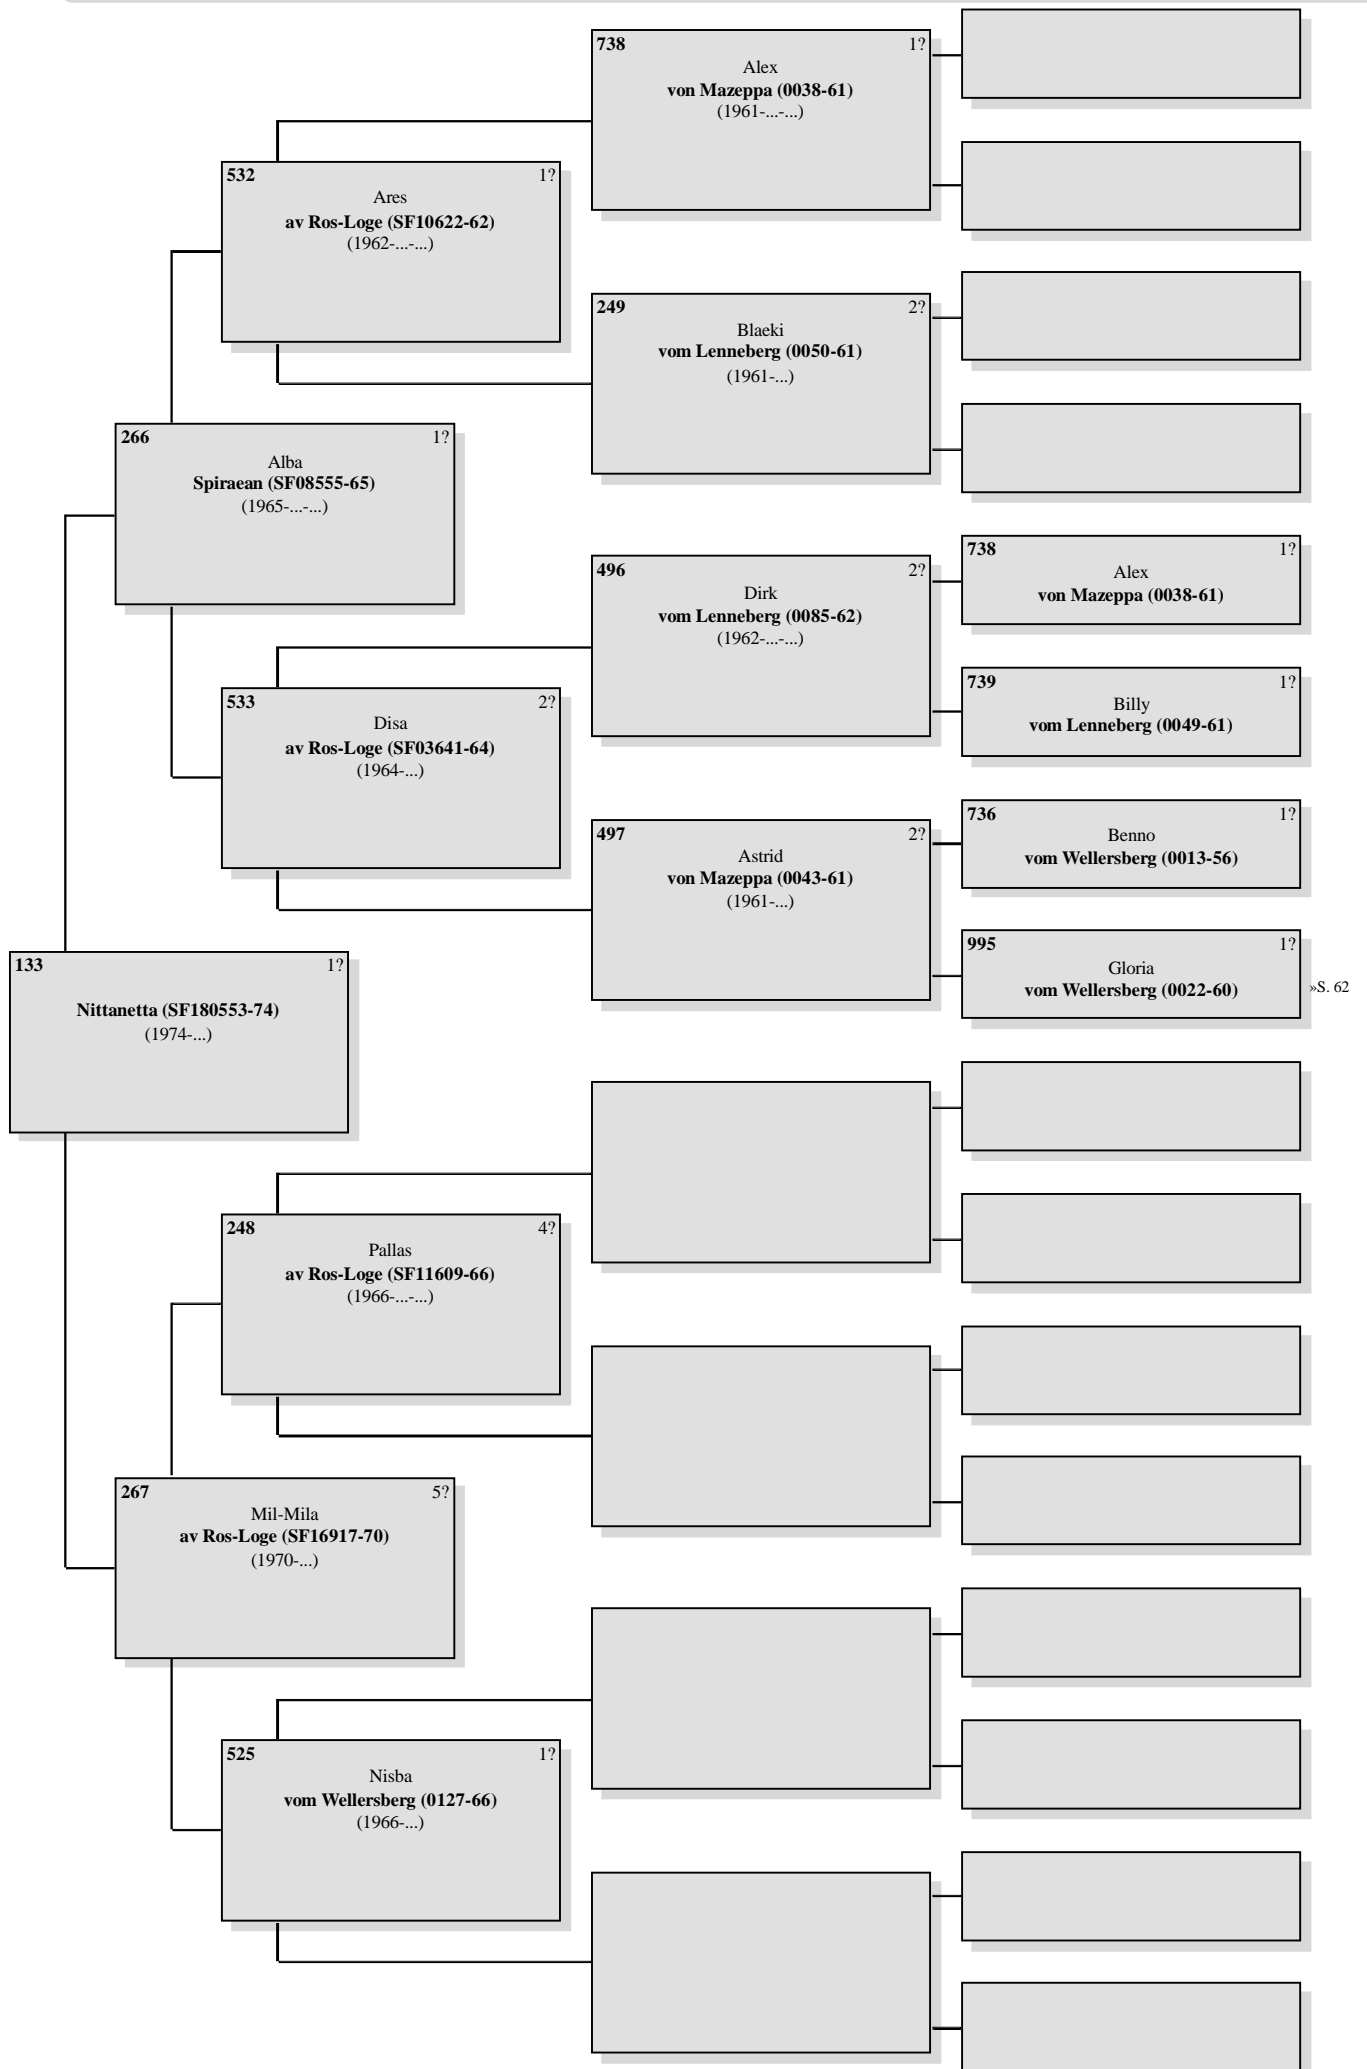

Vorfahrenschaft von Andor von den Lahberger Weegen (2889-04)

→S. 62