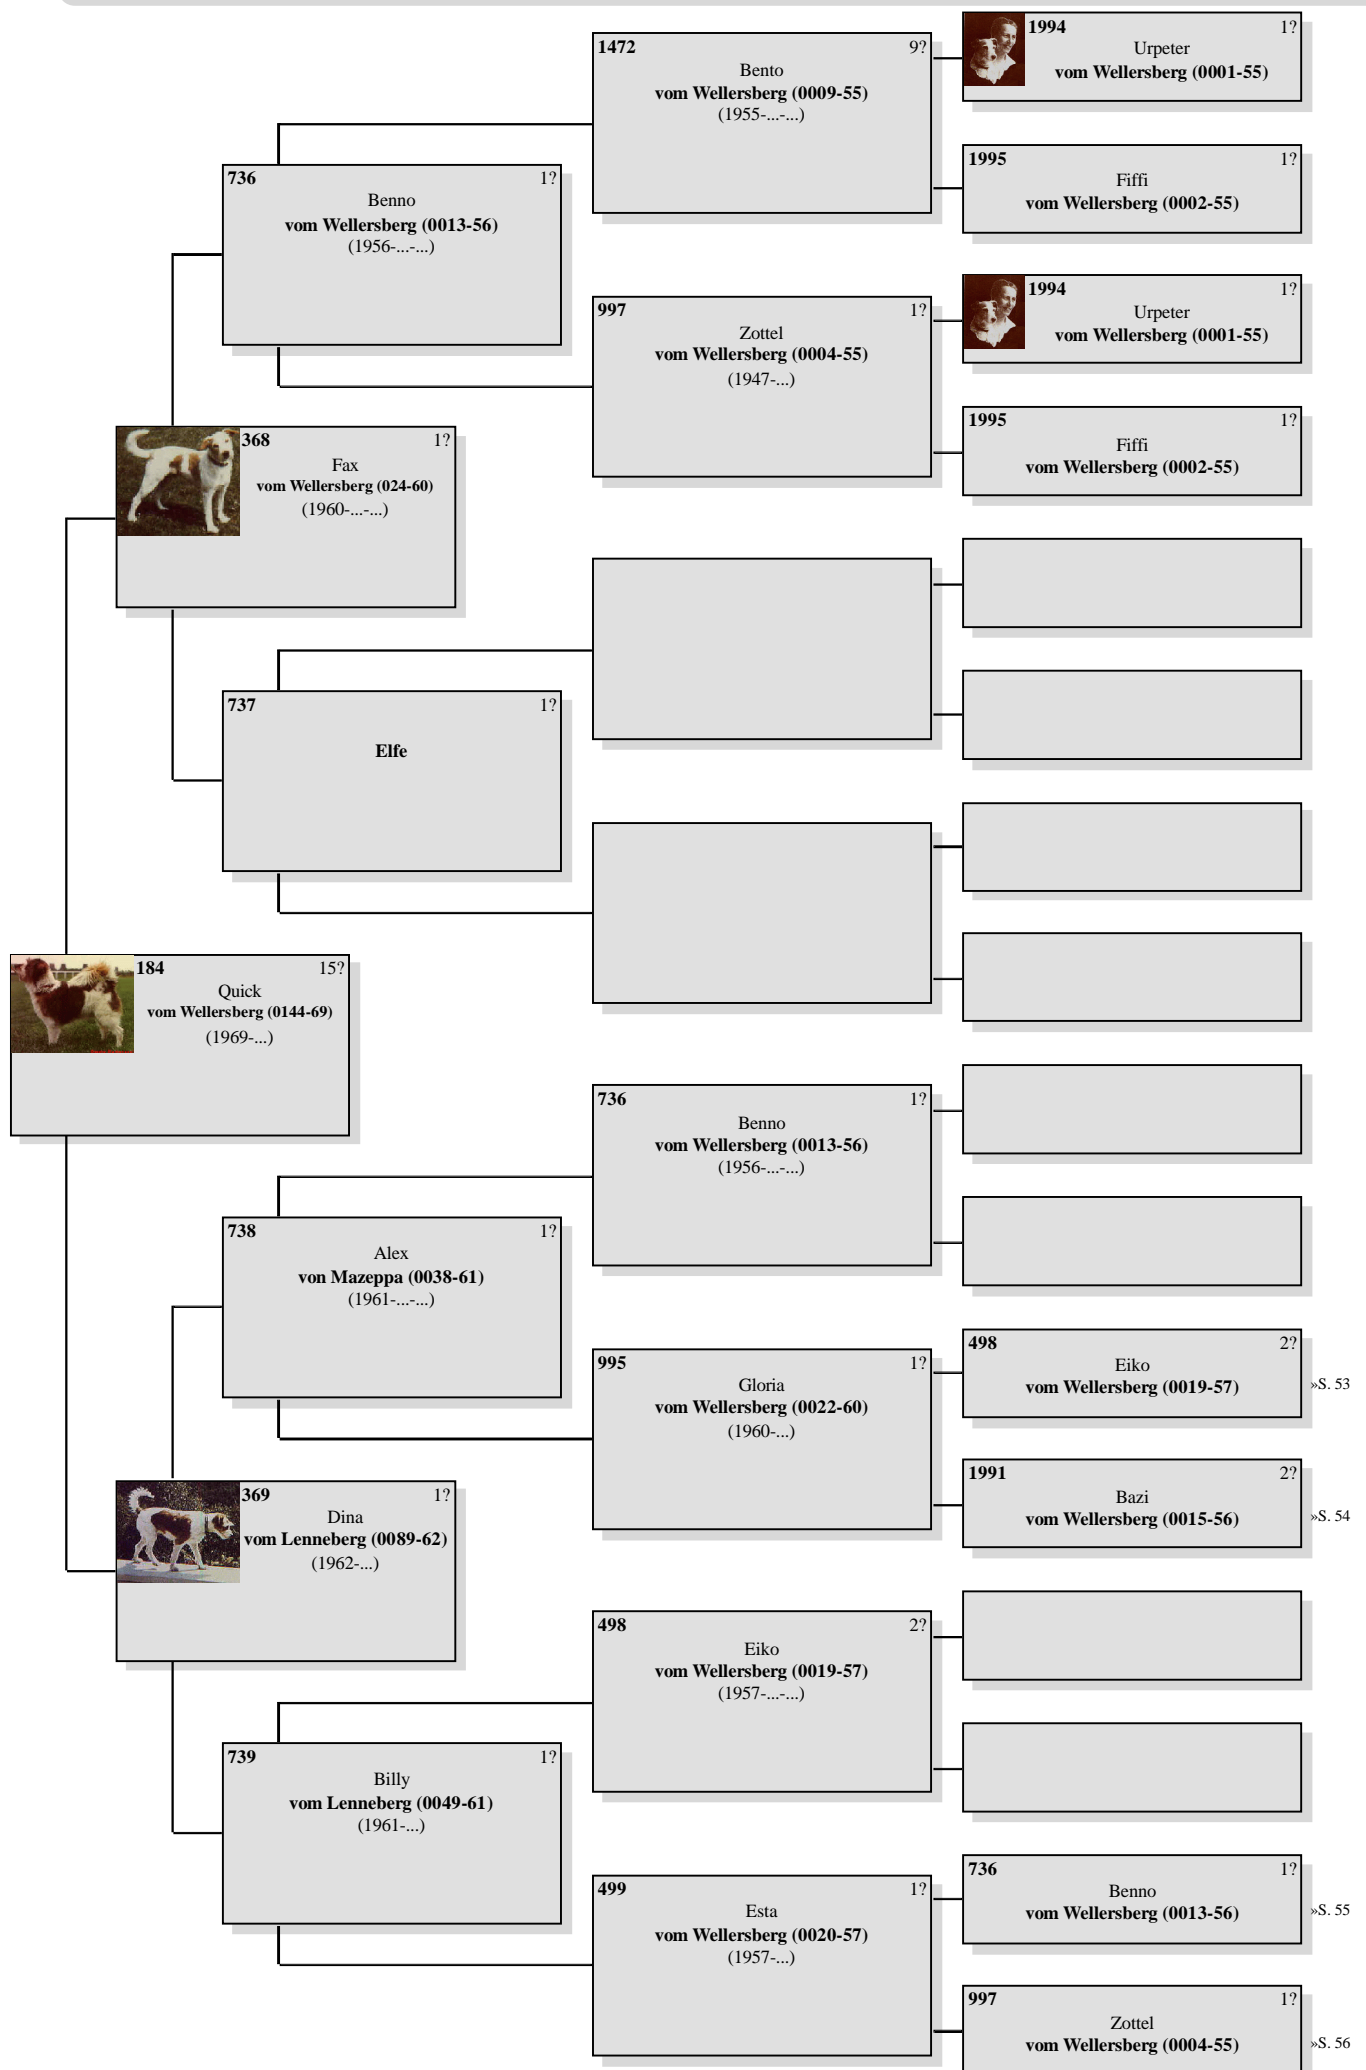

Vorfahrenschaft von Andor von den Lahberger Weegen (2889-04)