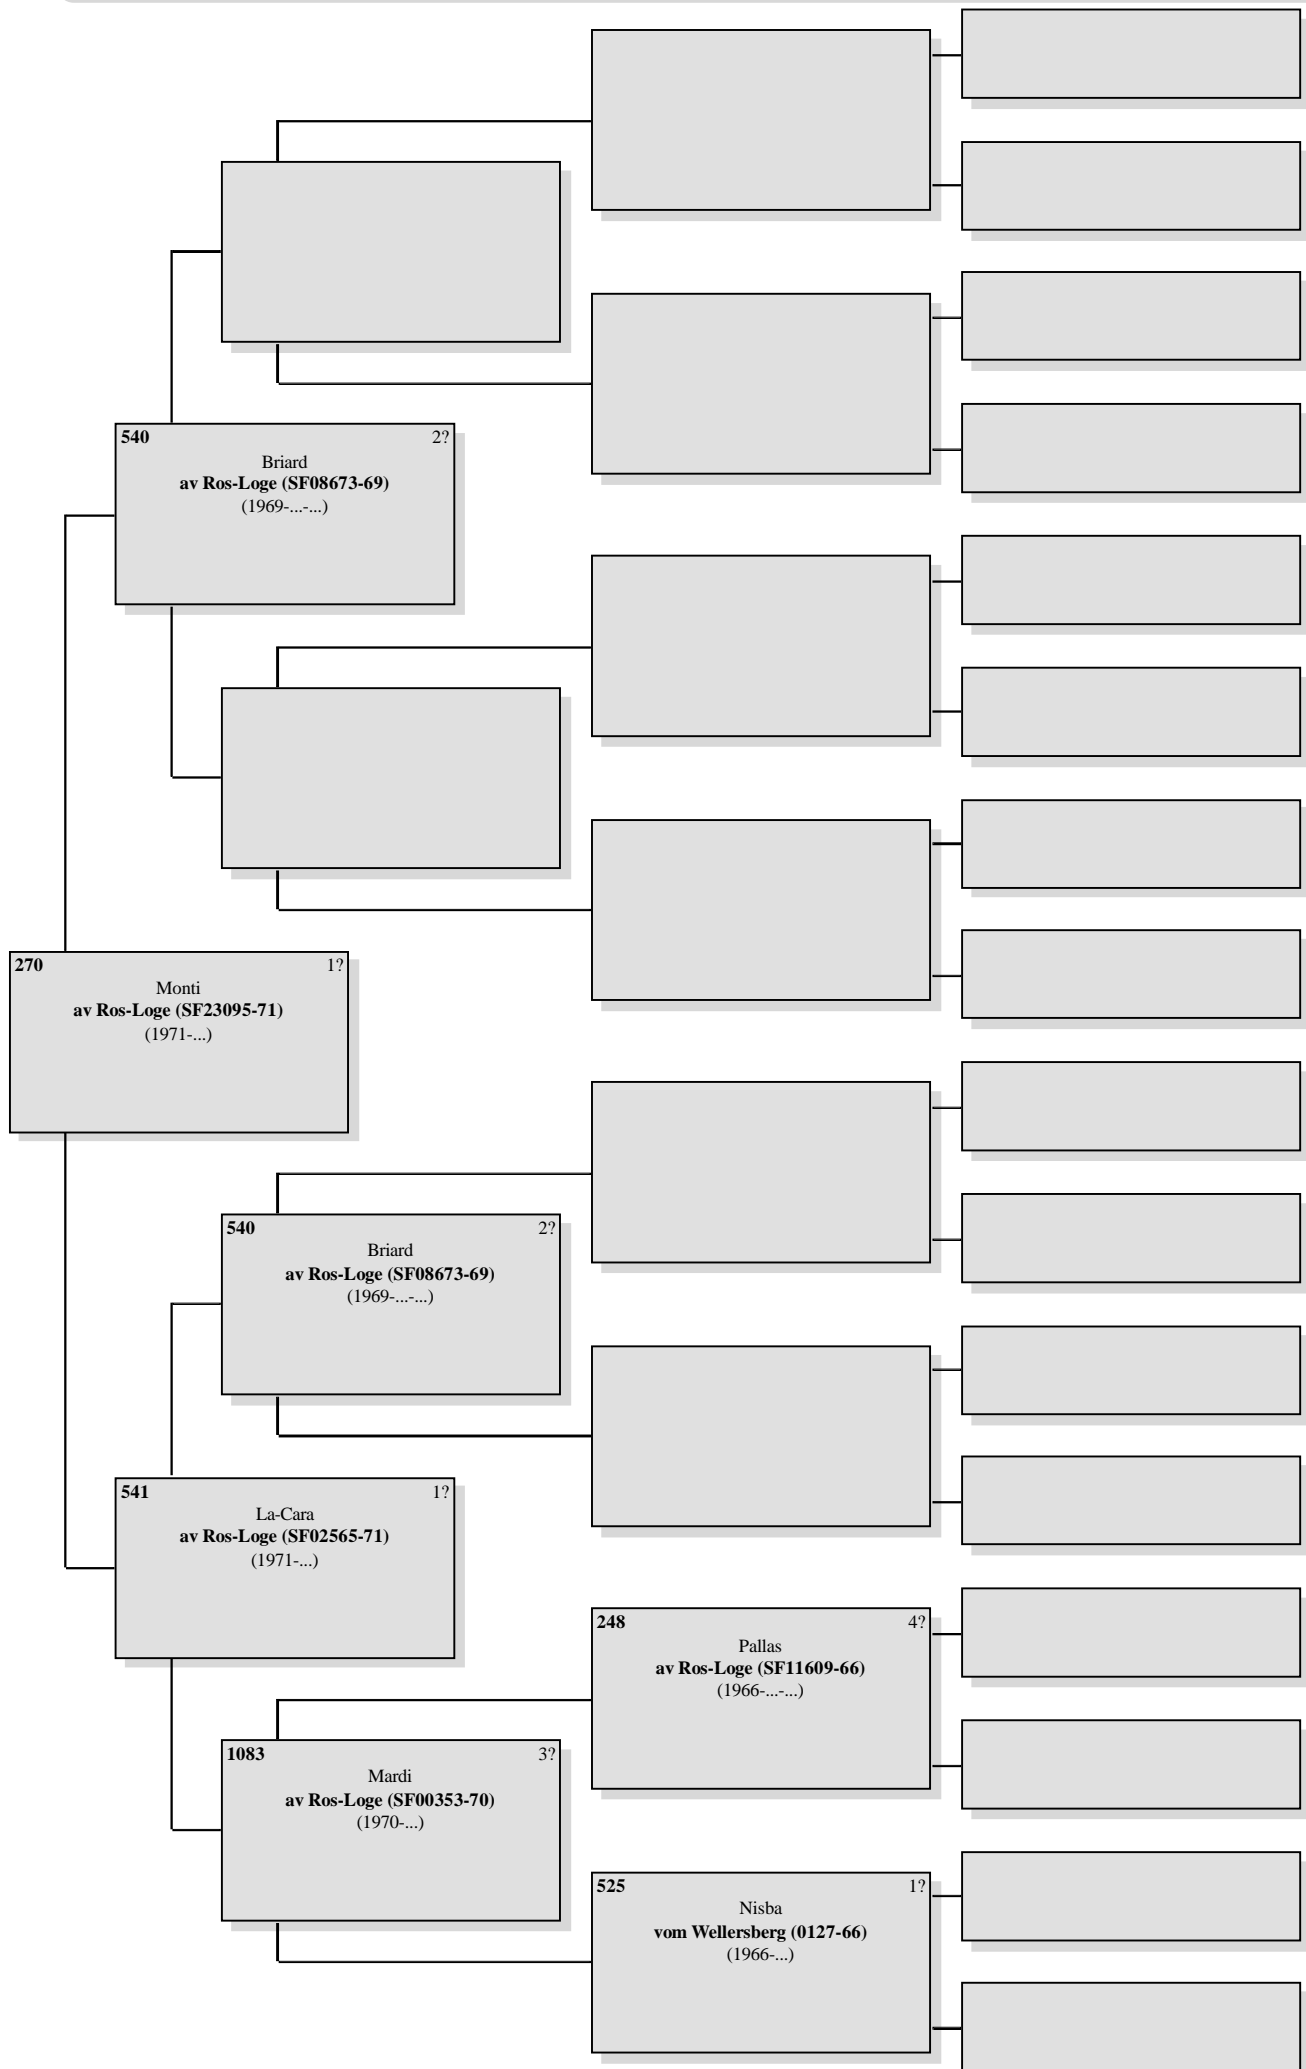

Vorfahrenschaft von Andor von den Lahberger Weegen (2889-04)