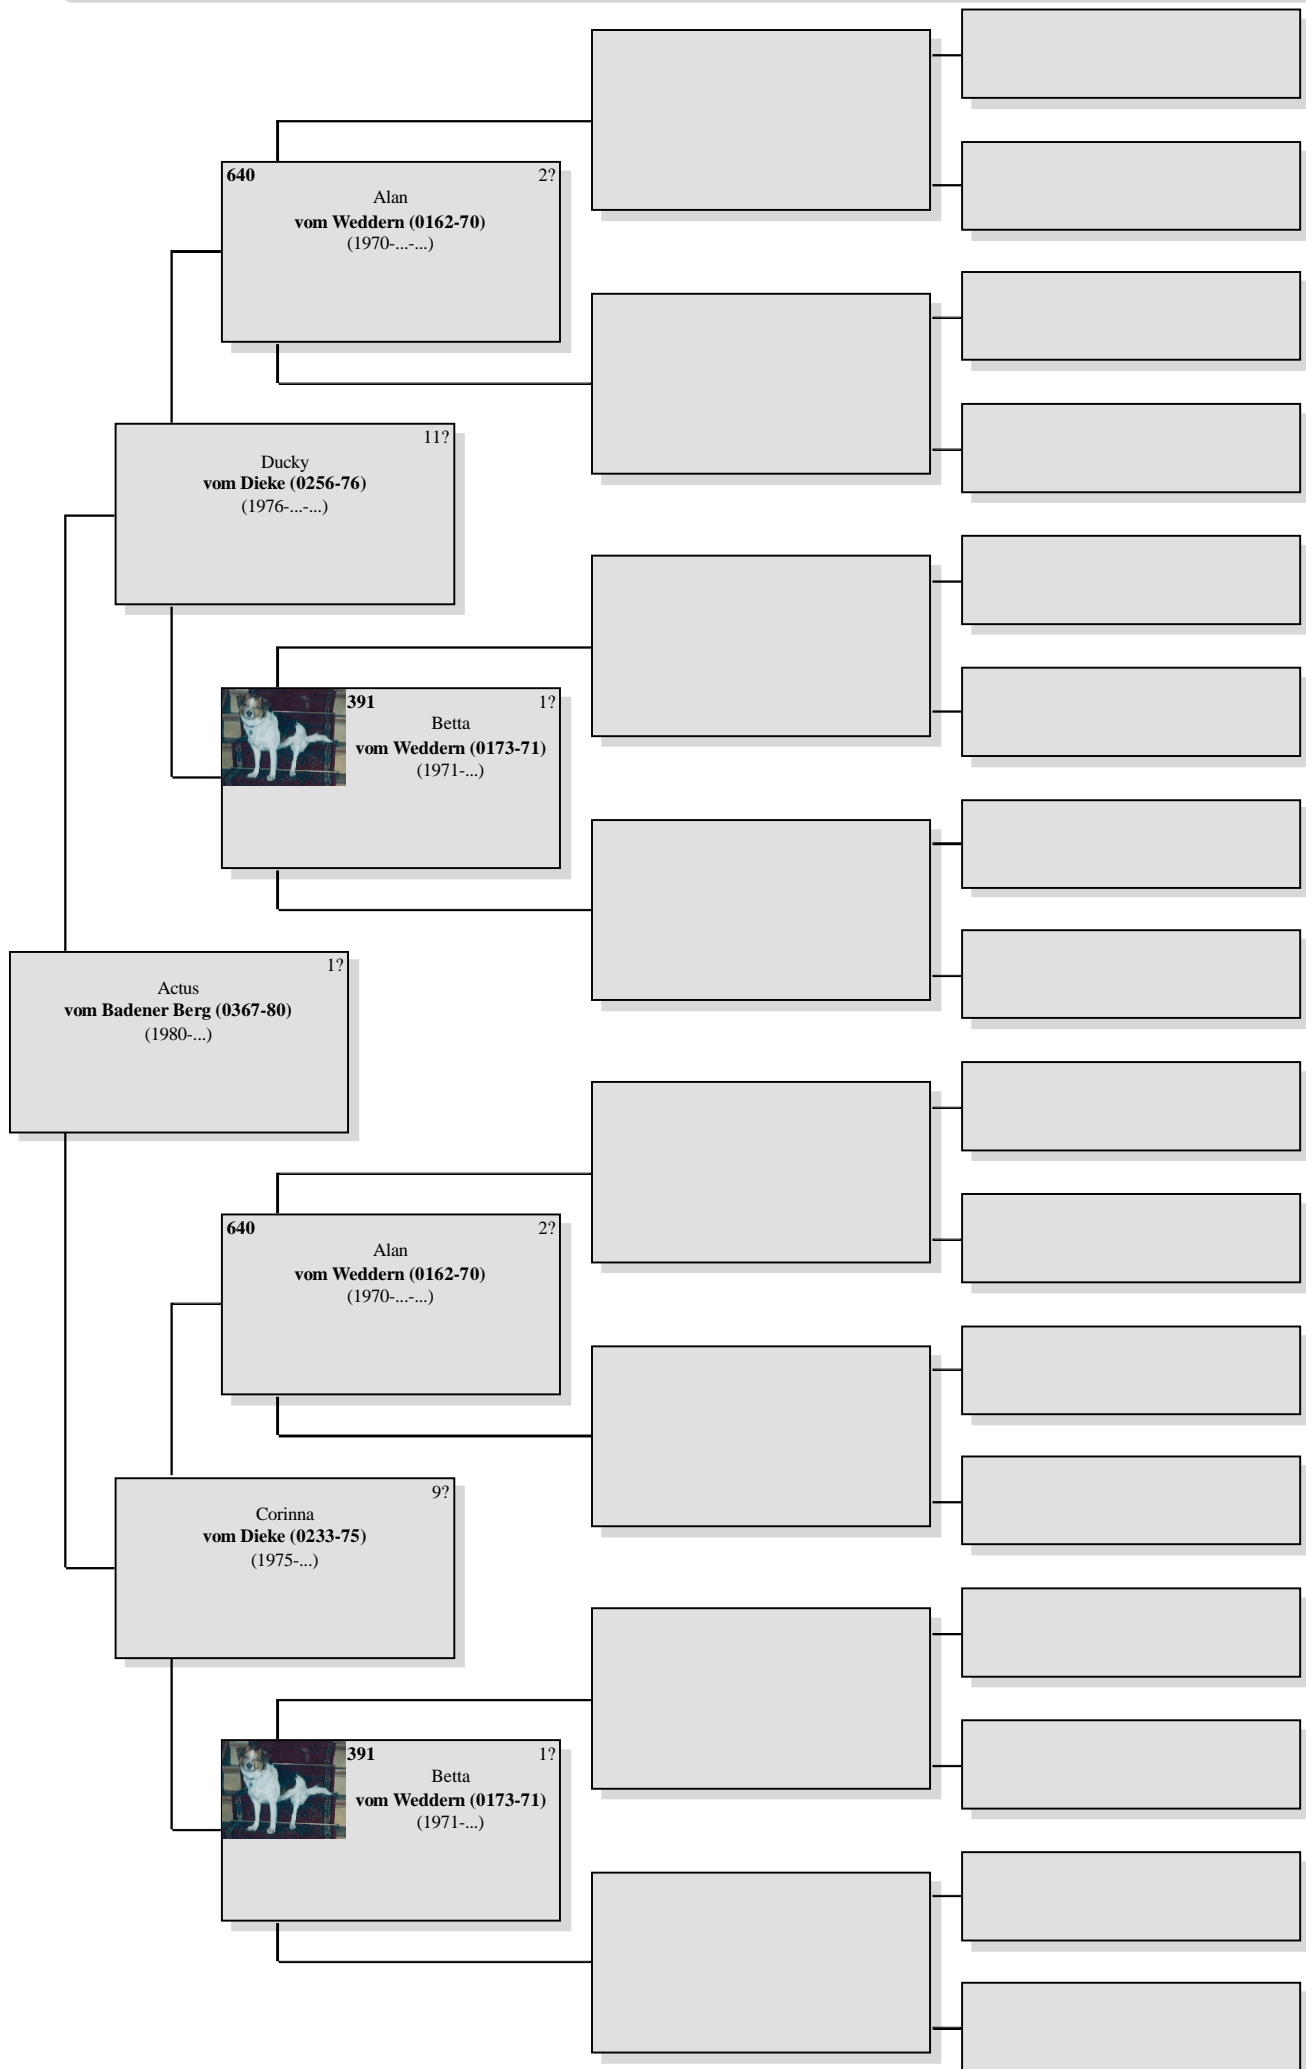

Vorfahrenschaft von Andor von den Lahberger Weegen (2889-04)