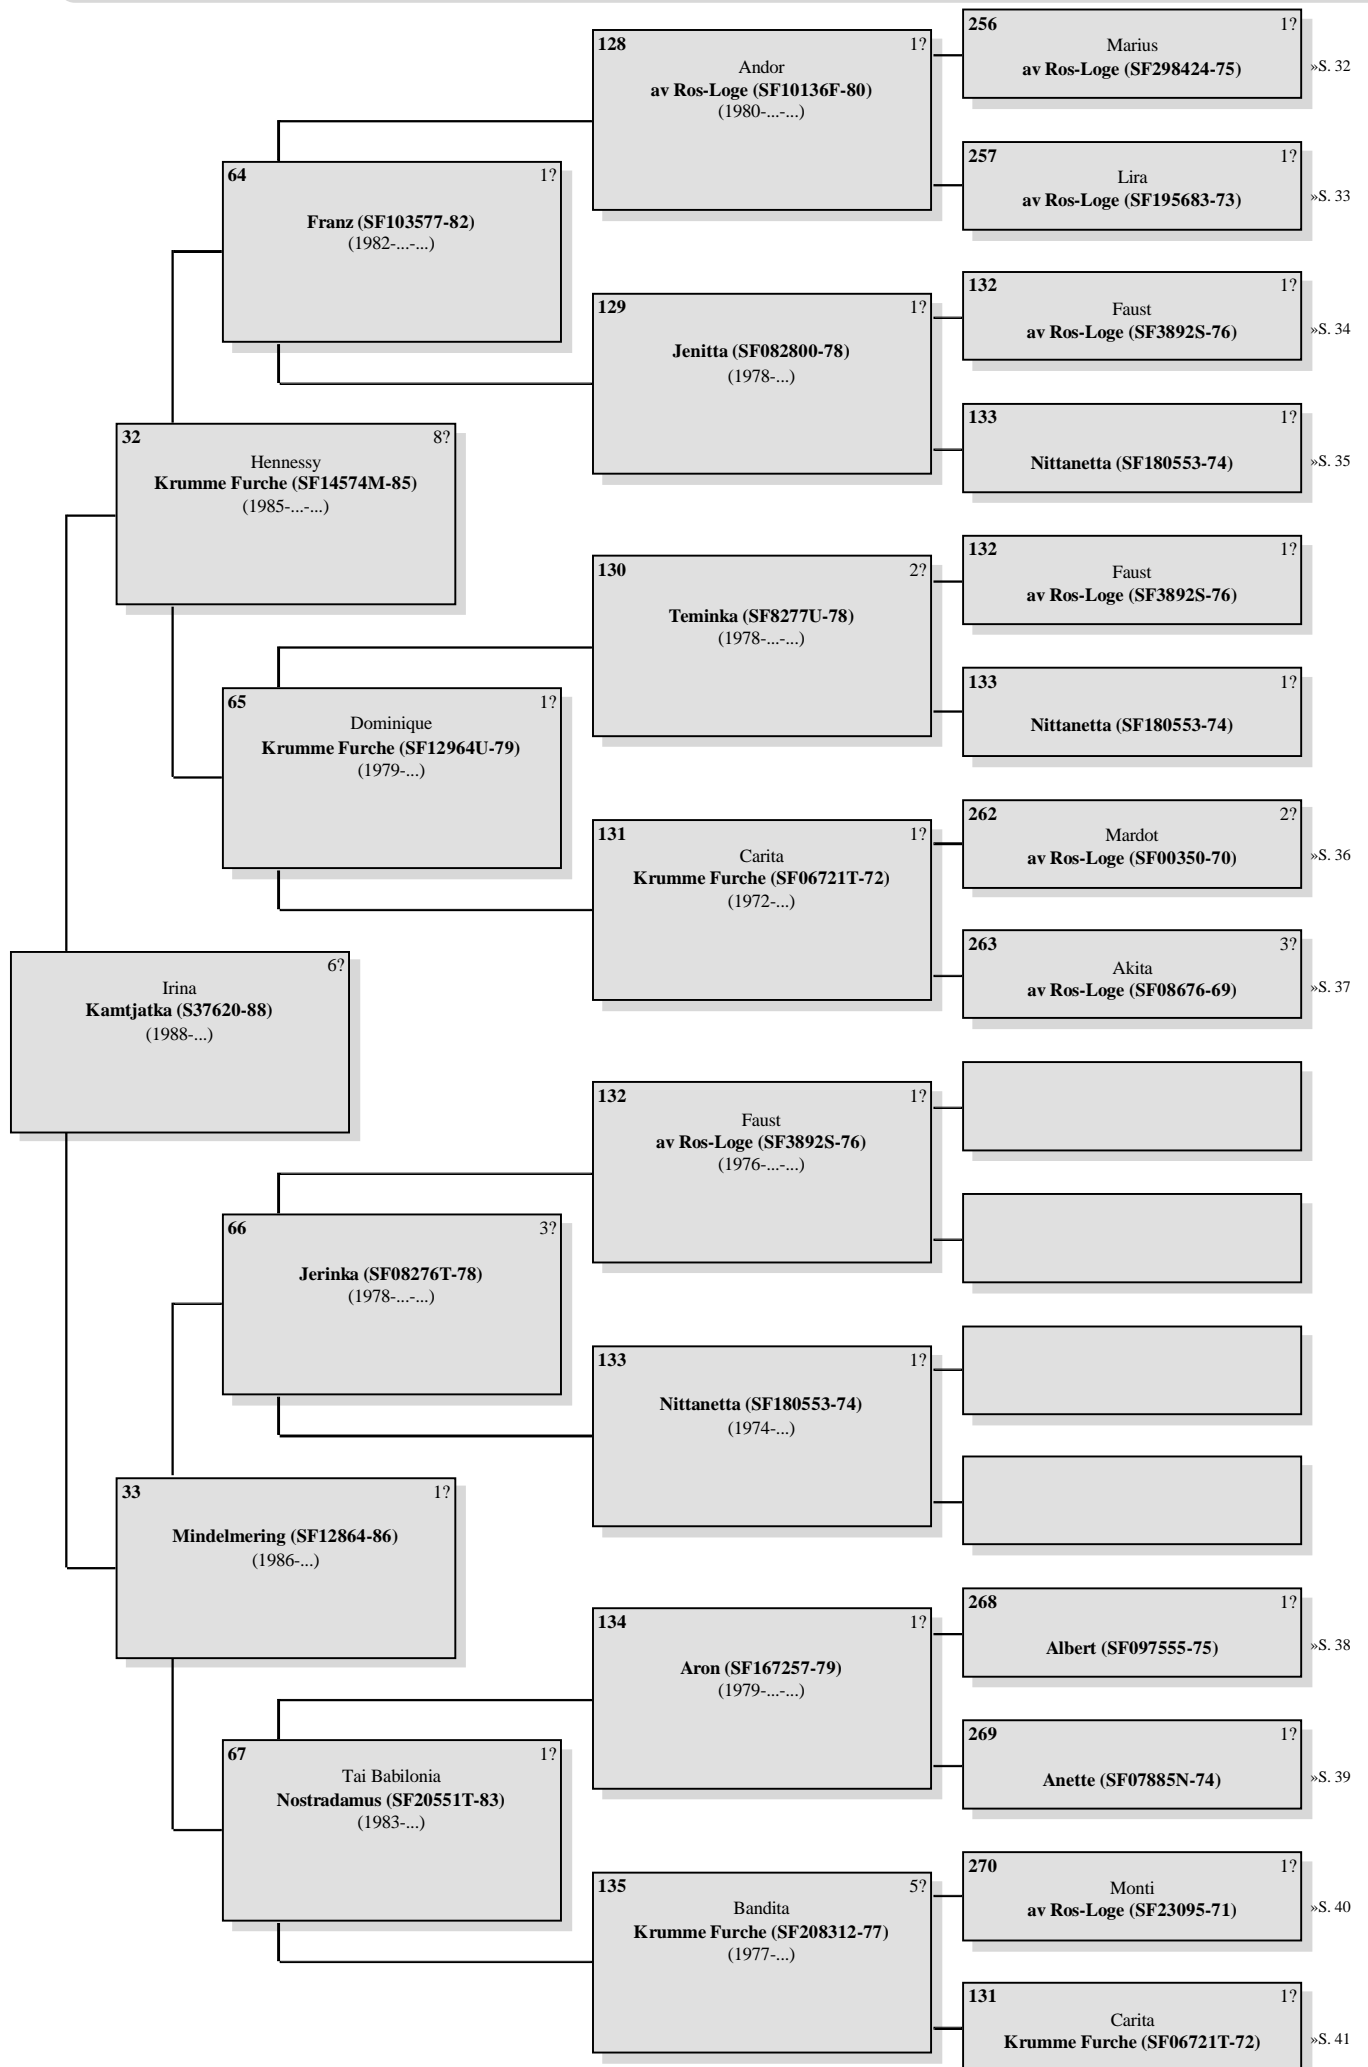

Vorfahrenschaft von Andor von den Lahberger Weegen (2889-04)